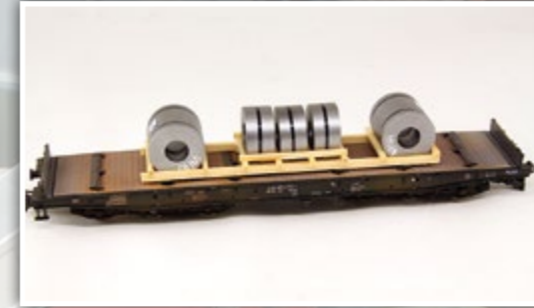

# LADEGÜTER BAUER

LKW

LKW1062: Quadratstahlröhren Länge: 125 mm

LKW1063: überbreite Transportkiste „Krones“ Länge: 103 mm, Breite 52 mm

HO  
Ausstattungsstück

A3008: HO Röhrenset, 5-teilig Länge: 3x 60 mm / 80 mm / 90 mm

Ihr Fachhändler:

H01339: Stahltraversen, lang Länge: 200 mm

H01340: Stahltraversen, kurz Länge: 120 mm

H01341: gemischte Stahlcoils Länge: 110 mm

H01342: Balkenstapel unter Teilplane Länge: 90 mm

H01343: Tübbings für Tunnelbau Länge: 155 mm und 1 x 200 mm

H01344: Stahlgroßbrammen Länge: 175 mm

H01345: Industrieschrott 2, „Anlagenbauteil“ Länge: 110 mm

H01346: Schrottbleche für Eanos-x Länge: 163 mm

H01347: Felsbrocken für E-Wagen, 3er Set Länge: je 99 mm

*vom Feinsten!*