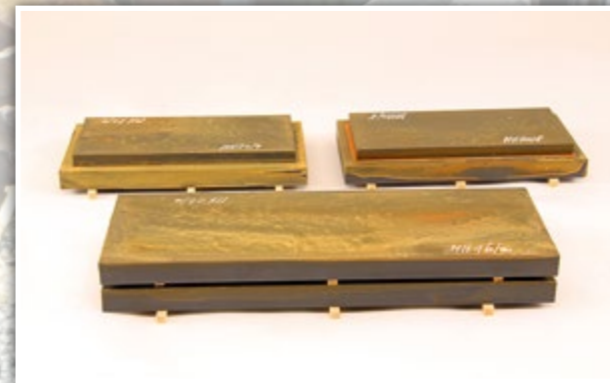

Ihr Ladegut Bauer Team

... vom Feinsten!

LADEGÜTER UND MODELLBAHNZUBEHÖR  
**LADEGÜTER BAUER**

N-Spur

N1100: Schwerlastträger Länge: 100 mm

N1101: Stahltraversen Länge: 100 mm

N1102: Breitflanschträger Länge: 100 mm

N1103: Gussbrammen Länge: 80 mm

N1104: Altreifen für Eaos Länge: 78 mm

O-Spur

01061: Großbrammen, 3-teilig Länge: 150 mm und 2 x 100 mm Breite: 55 mm

01062: Stahltraversen Länge: 200 mm, Breite 40 mm

01063: alte Stahlstützen Länge: 200 mm, Breite: 60 mm