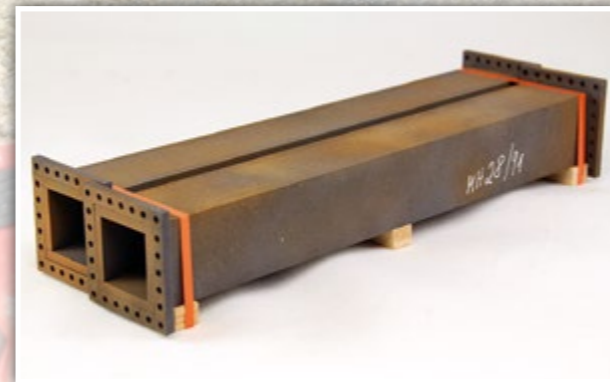

N1103: Gussbrammen Länge: 80 mm

N1104: Altreifen für Eaos Länge: 78 mm

O-Spur

01061: Großbrammen, 3-teilig Länge: 150 mm und 2 x 100 mm Breite: 55 mm

01062: Stahltraversen Länge: 200 mm, Breite 40 mm

01063: alte Stahlstützen Länge: 200 mm, Breite: 60 mm